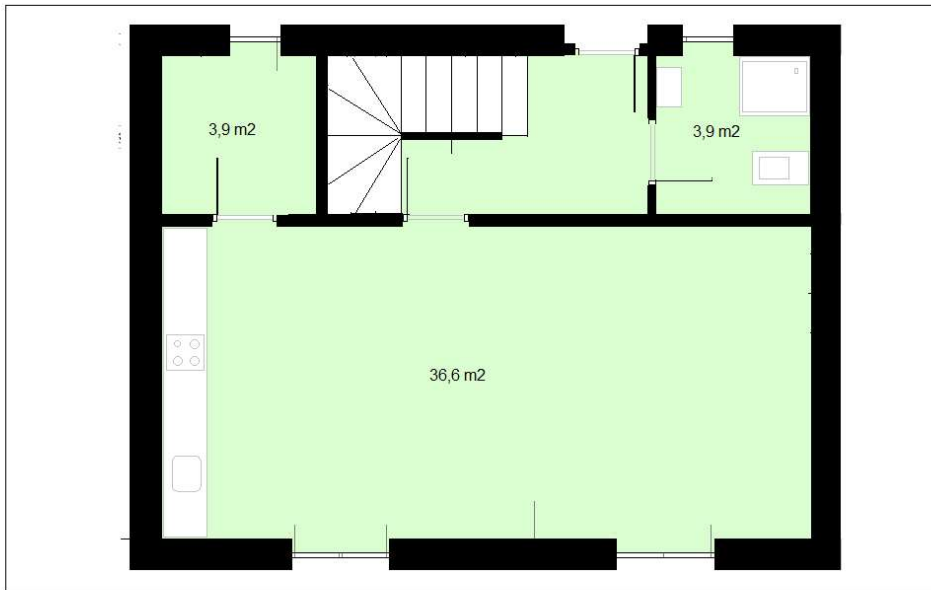

Kvaton atelier

plocha přízemí 52,8 m²

plocha patra 47,8 m²

Celková užitná plocha

145,7 m²

Celková podlahová plocha

147,0 m²

plocha podkroví 45,1 m²