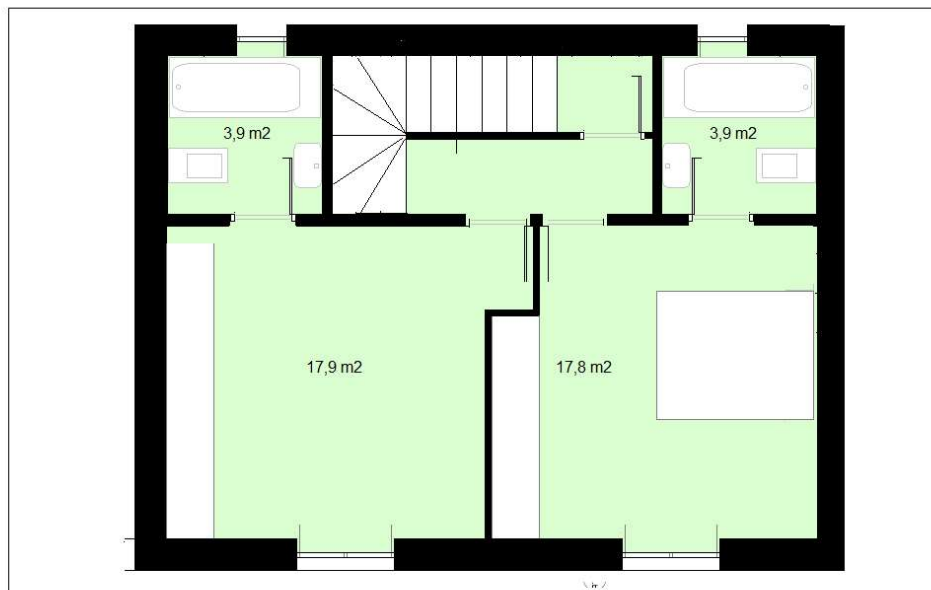

Kvaton atelier

plocha přízemí 52,8 m²

plocha patra 47,8 m²

Celková užitná plocha

145,7 m²

Celková podlahová plocha

147,0 m²

plocha podkroví 45,1 m²